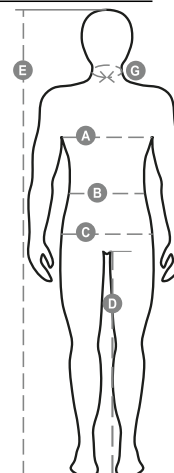

GALE PAD

S00515-P114

WP 8000 mm H₂O, WVT 5000 g/m² 24h. Soft-shell imbottito da uomo, chiusura tramite zip con cursore in metallo "semi-auto lock" e tiretto personalizzato. Cappuccio fisso con coulisse regolabile. Polsini elasticizzati, regolabili con velcro. Due tasche laterali e una tasca al petto, chiuse con zip. Tiretti fluorescenti. Due tasche interne, una sagomata con zip e una porta tablet chiusa con velcro. Fondo regolabile con stopper personalizzati.

Composizione: 95% POLIESTERE + 5% ELASTAN

Aspetto: SOFT-SHELL

Peso: 320 GR/MQ

Taglie: XS-S-M-L-XL-XXL-3XL-4XL-5XL

Imballo: 1/5

MADE IN: MADE IN CHINA

HS CODE: 62014090

Colori

ROSSO/NERO

BLU NAVY/BLU ROYAL

BLU ROYAL/BLU NAVY

SMOKE/NERO

ANTRACITE/NERO

NERO/NERO

Guida alle taglie

International Sizes	XXS		XS		S		M		L		XL		XXL		3XL		4XL		5XL	
IT - DE	36	38	40	42	44	46	48	50	52	54	56	58	60	62	64	66	68	70	72	74
FR - ES	32	34	36	38	40	42	44	46	48	50	52	54	56	58	60	62	64	66	68	70
UK Top	29	30	31	33	34	36	38	39	41	42	44	46	47	48	50	52	53	55	56	58
UK Trousers	25	27	28	29	30	32	33	34	36	38	40	41	43	45	46	48	49	51	52	54
(G) - cm	37	37	38	38	39	39	40	40	41	41	42,5	42,5	44	44	45	45	46	46	47	47
(G) - in	14½	14½	15	15	15½	15½	15¾	15¾	16	16	16¾	16¾	17¼	17¼	17¾	17¾	18	18	18½	18½
(A) - cm	72	76	80	84	88	92	96	100	104	108	112	116	120	124	128	132	136	140	144	148
(A) - in	28	30	31	33	34	36	38	39	41	42	44	46	47	48	50	52	53	55	56	58
(B) - cm	64	68	72	74	76	80	84	88	92	96	100	104	108	112	116	120	124	128	132	136
(B) - in	25	27	28	29	30	32	33	34	36	38	40	41	43	45	46	48	49	51	52	54
(C) - cm	80	84	88	90	92	96	100	104	108	112	116	120	124	128	132	136	140	144	148	152
(C) - in	31	33	34	35	36	38	39	41	42	44	46	47	49	50	52	53	55	56	58	59
(D) - cm	82	82	84	84	85	85	86	86	87	87	88	88	88	88	88	88	89	89	89	89
(D) - in	32	32	33	33	33	33	33	33	34	34	34	34	34	34	34	34	35	35	35	35
(E) - cm	170/181				175/187				175/189											
(E) - in	67/71				69/73				69/75											