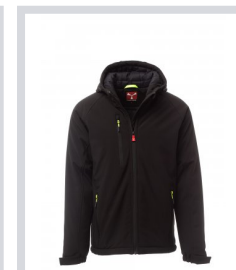

GALE PAD

S00515-P114

WP 8000 mm H₂O, WVT 5000 g/m² 24h. Soft-shell imbottito da uomo, chiusura tramite zip con cursore in metallo "semi-auto lock" e tiretto personalizzato. Cappuccio fisso con coulisse regolabile. Polsini elasticizzati, regolabili con velcro. Due tasche laterali e una tasca al petto, chiuse con zip. Tiretti fluorescenti. Due tasche interne, una sagomata con zip e una porta tablet chiusa con velcro. Fondo regolabile con stopper personalizzati.

ROSSO/NERO

BLU NAVY/BLU ROYAL

BLU ROYAL/BLU NAVY

SMOKE/NERO

ANTRACITE/NERO

NERO/NERO

Guida alle taglie

International Sizes	XXS		XS		S		M		L		XL		XXL		3XL		4XL		5XL	
IT - DE	36	38	40	42	44	46	48	50	52	54	56	58	60	62	64	66	68	70	72	74
FR - ES	32	34	36	38	40	42	44	46	48	50	52	54	56	58	60	62	64	66	68	70
UK Top	29	30	31	33	34	36	38	39	41	42	44	46	47	48	50	52	53	55	56	58
UK Trousers	25	27	28	29	30	32	33	34	36	38	40	41	43	45	46	48	49	51	52	54
(G) - cm	37	37	38	38	39	39	40	40	41	41	42,5	42,5	44	44	45	45	46	46	47	47
(G) - in	14½	14½	15	15	15½	15½	15¾	15¾	16	16	16¾	16¾	17¼	17¼	17¾	17¾	18	18	18½	18½
(A) - cm	72	76	80	84	88	92	96	100	104	108	112	116	120	124	128	132	136	140	144	148
(A) - in	28	30	31	33	34	36	38	39	41	42	44	46	47	48	50	52	53	55	56	58
(B) - cm	64	68	72	74	76	80	84	88	92	96	100	104	108	112	116	120	124	128	132	136
(B) - in	25	27	28	29	30	32	33	34	36	38	40	41	43	45	46	48	49	51	52	54
(C) - cm	80	84	88	90	92	96	100	104	108	112	116	120	124	128	132	136	140	144	148	152
(C) - in	31	33	34	35	36	38	39	41	42	44	46	47	49	50	52	53	55	56	58	59
(D) - cm	82	82	84	84	85	85	86	86	87	87	88	88	88	88	88	88	89	89	89	89
(D) - in	32	32	33	33	33	33	33	33	34	34	34	34	34	34	34	34	35	35	35	35
(E) - cm	170/181				175/187				175/189											
(E) - in	67/71				69/73				69/75											