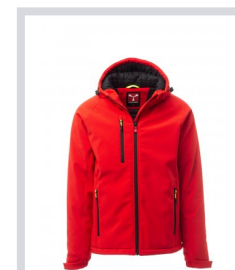

GALE PAD

S00515-P114

WP 8000 mm H₂O, WVT 5000 g/m² 24h. Soft-shell imbottito da uomo, chiusura tramite zip con cursore in metallo "semi-auto lock" e tiretto personalizzato. Cappuccio fisso con coulisse regolabile. Polsini elasticizzati, regolabili con velcro. Due tasche laterali e una tasca al petto, chiuse con zip. Tiretti fluorescenti. Due tasche interne, una sagomata con zip e una porta tablet chiusa con velcro. Fondo regolabile con stopper personalizzati.

Composizione: 95% POLIESTERE + 5% ELASTAN

Aspetto: SOFT-SHELL

Peso: 320 GR/MQ

Taglie: XS-S-M-L-XL-XXL-3XL-4XL-5XL

Imballo: 1/5

MADE IN: MADE IN CHINA

HS CODE: 62014090

Colori