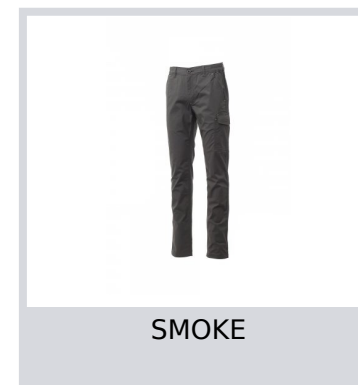

# POWER STRETCH SUMMER

S00327-P055

Pantalone realizzato in tessuto ripstop stretch, leggero, con passanti ed elastico in vita, chiusura patta con zip e bottone in cintura. Cuciture rinforzate nel cavallo, interno gamba a triplo ago e cuciture fianco a doppio ago. Tasche anteriori a taglio classico, con taschino porta monete nella tasca destra a capo indossato e un porta metro laterale. Tasca laterale sinistra con patta di chiusura LOCK SYSTEM. Due tasche posteriori, di cui una con patta e velcro.

**Composizione:** 98% COTONE + 2% ELASTAN

**Aspetto:** MINI RIPSTOP

**Peso:** 220 GR/MQ

**Taglie:** XXS-XS-S-M-L-XL-XXL-3XL-4XL-5XL

**Imballo:** 1/25

**MADE IN:** MADE IN PAKISTAN

**HS CODE:** 62034211

## Colori

BLU NAVY

KAKI

SMOKE

NERO