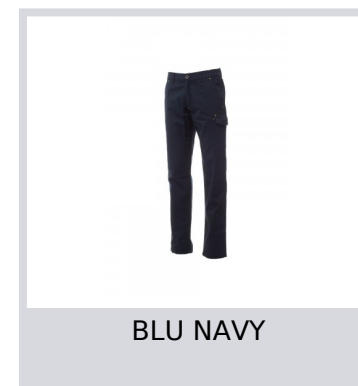

# POWER STRETCH SUMMER

S00327-P055

Pantalone realizzato in tessuto ripstop stretch, leggero, con passanti ed elastico in vita, chiusura patta con zip e bottone in cintura. Cuciture rinforzate nel cavallo, interno gamba a triplo ago e cuciture fianco a doppio ago. Tasche anteriori a taglio classico, con taschino porta monete nella tasca destra a capo indossato e un porta metro laterale. Tasca laterale sinistra con patta di chiusura LOCK SYSTEM. Due tasche posteriori, di cui una con patta e velcro.

**Composizione:** 98% COTONE + 2% ELASTAN

**Aspetto:** MINI RIPSTOP

**Peso:** 220 GR/MQ

**Taglie:** XXS-XS-S-M-L-XL-XXL-3XL-4XL-5XL

**Imballo:** 1/25

**MADE IN:** MADE IN PAKISTAN

**HS CODE:** 62034211

## Colori

BLU NAVY

KAKI

SMOKE

NERO