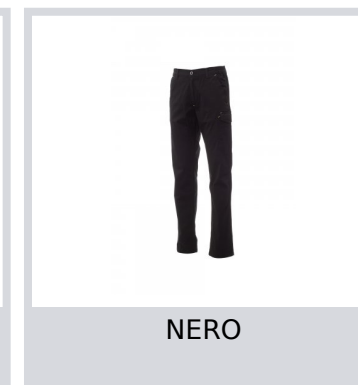

# POWER STRETCH SUMMER

S00327-P055

Pantalone realizzato in tessuto ripstop stretch, leggero, con passanti ed elastico in vita, chiusura patta con zip e bottone in cintura. Cuciture rinforzate nel cavallo, interno gamba a triplo ago e cuciture fianco a doppio ago. Tasche anteriori a taglio classico, con taschino porta monete nella tasca destra a capo indossato e un porta metro laterale. Tasca laterale sinistra con patta di chiusura LOCK SYSTEM. Due tasche posteriori, di cui una con patta e velcro.

**Composizione:** 98% COTONE + 2% ELASTAN

**Aspetto:** MINI RIPSTOP

**Peso:** 220 GR/MQ

**Taglie:** XXS-XS-S-M-L-XL-XXL-3XL-4XL-5XL

**Imballo:** 1/25

**MADE IN:** MADE IN PAKISTAN

**HS CODE:** 62034211

## Colori

BLU NAVY

KAKI

SMOKE

NERO