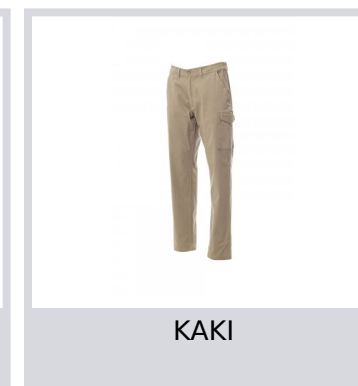

# POWER STRETCH SUMMER

S00327-P055

Pantalone realizzato in tessuto ripstop stretch, leggero, con passanti ed elastico in vita, chiusura patta con zip e bottone in cintura. Cuciture rinforzate nel cavallo, interno gamba a triplo ago e cuciture fianco a doppio ago. Tasche anteriori a taglio classico, con taschino porta monete nella tasca destra a capo indossato e un porta metro laterale. Tasca laterale sinistra con patta di chiusura LOCK SYSTEM. Due tasche posteriori, di cui una con patta e velcro.

**Composizione:** 98% COTONE + 2% ELASTAN

**Aspetto:** MINI RIPSTOP

**Peso:** 220 GR/MQ

**Taglie:** XXS-XS-S-M-L-XL-XXL-3XL-4XL-5XL

**Imballo:** 1/25

**MADE IN:** MADE IN PAKISTAN

**HS CODE:** 62034211

## Colori

BLU NAVY

KAKI

SMOKE

NERO