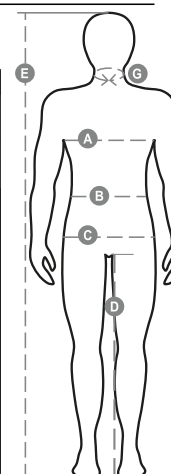

# POWER STRETCH SUMMER

S00327-P055

Pantalone realizzato in tessuto ripstop stretch, leggero, con passanti ed elastico in vita, chiusura patta con zip e bottone in cintura. Cuciture rinforzate nel cavallo, interno gamba a triplo ago e cuciture fianco a doppio ago. Tasche anteriori a taglio classico, con taschino porta monete nella tasca destra a capo indossato e un porta metro laterale. Tasca laterale sinistra con patta di chiusura LOCK SYSTEM. Due tasche posteriori, di cui una con patta e velcro.

**Composizione:** 98% COTONE + 2% ELASTAN

**Aspetto:** MINI RIPSTOP

**Peso:** 220 GR/MQ

**Taglie:** XXS-XS-S-M-L-XL-XXL-3XL-4XL-5XL

**Imballo:** 1/25

**MADE IN:** MADE IN PAKISTAN

**HS CODE:** 62034211

## Guida alle taglie

International Sizes	XXS		XS		S		M		L		XL		XXL		3XL		4XL		5XL	
IT - DE	36	38	40	42	44	46	48	50	52	54	56	58	60	62	64	66	68	70	72	74
FR - ES	32	34	36	38	40	42	44	46	48	50	52	54	56	58	60	62	64	66	68	70
UK Top	29	30	31	33	34	36	38	39	41	42	44	46	47	48	50	52	53	55	56	58
UK Trousers	25	27	28	29	30	32	33	34	36	38	40	41	43	45	46	48	49	51	52	54
<b>(G) - cm</b>	37	37	38	38	39	39	40	40	41	41	42,5	42,5	44	44	45	45	46	46	47	47
<b>(G) - in</b>	14½	14½	15	15	15½	15½	15¾	15¾	16	16	16¾	16¾	17¼	17¼	17¾	17¾	18	18	18½	18½
<b>(A) - cm</b>	72	76	80	84	88	92	96	100	104	108	112	116	120	124	128	132	136	140	144	148
<b>(A) - in</b>	28	30	31	33	34	36	38	39	41	42	44	46	47	48	50	52	53	55	56	58
<b>(B) - cm</b>	64	68	72	74	76	80	84	88	92	96	100	104	108	112	116	120	124	128	132	136
<b>(B) - in</b>	25	27	28	29	30	32	33	34	36	38	40	41	43	45	46	48	49	51	52	54
<b>(C) - cm</b>	80	84	88	90	92	96	100	104	108	112	116	120	124	128	132	136	140	144	148	152
<b>(C) - in</b>	31	33	34	35	36	38	39	41	42	44	46	47	49	50	52	53	55	56	58	59
<b>(D) - cm</b>	82	82	84	84	85	85	86	86	87	87	88	88	88	88	88	88	89	89	89	89
<b>(D) - in</b>	32	32	33	33	33	33	33	33	34	34	34	34	34	34	34	34	35	35	35	35
<b>(E) - cm</b>	170/181				175/187				175/189											
<b>(E) - in</b>	67/71				69/73				69/75											