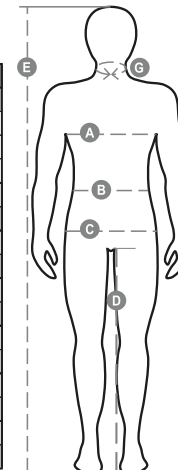

MEMORY

001352-0399

Gilet da uomo imbottito effetto piuma, zip in plastica coperta, due tasche esterne con zip coperte, interno in colore contrasto.

Composizione: 100% NYLON
Aspetto: NYLON MEMORY 320T
Peso: 58 GR/MQ
Taglie: XS-S-M-L-XL-XXL-3XL
Imballo: 1/10

MADE IN: MADE IN CHINA
HS CODE: 62014010

Colori

Guida alle taglie

International Sizes	XXS		XS		S		M		L		XL		XXL		3XL		4XL		5XL	
IT - DE	36	38	40	42	44	46	48	50	52	54	56	58	60	62	64	66	68	70	72	74
FR - ES	32	34	36	38	40	42	44	46	48	50	52	54	56	58	60	62	64	66	68	70
UK Top	29	30	31	33	34	36	38	39	41	42	44	46	47	48	50	52	53	55	56	58
UK Trousers	25	27	28	29	30	32	33	34	36	38	40	41	43	45	46	48	49	51	52	54
(G) - cm	37	37	38	38	39	39	40	40	41	41	42,5	42,5	44	44	45	45	46	46	47	47
(G) - in	14½	14½	15	15	15½	15½	15¾	15¾	16	16	16¾	16¾	17¼	17¼	17¾	17¾	18	18	18½	18½
(A) - cm	72	76	80	84	88	92	96	100	104	108	112	116	120	124	128	132	136	140	144	148
(A) - in	28	30	31	33	34	36	38	39	41	42	44	46	47	48	50	52	53	55	56	58
(B) - cm	64	68	72	74	76	80	84	88	92	96	100	104	108	112	116	120	124	128	132	136
(B) - in	25	27	28	29	30	32	33	34	36	38	40	41	43	45	46	48	49	51	52	54
(C) - cm	80	84	88	90	92	96	100	104	108	112	116	120	124	128	132	136	140	144	148	152
(C) - in	31	33	34	35	36	38	39	41	42	44	46	47	49	50	52	53	55	56	58	59
(D) - cm	82	82	84	84	85	85	86	86	87	87	88	88	88	88	88	88	89	89	89	89
(D) - in	32	32	33	33	33	33	33	33	34	34	34	34	34	34	34	34	35	35	35	35
(E) - cm	170/181				175/187				175/189											
(E) - in	67/71				69/73				69/75											