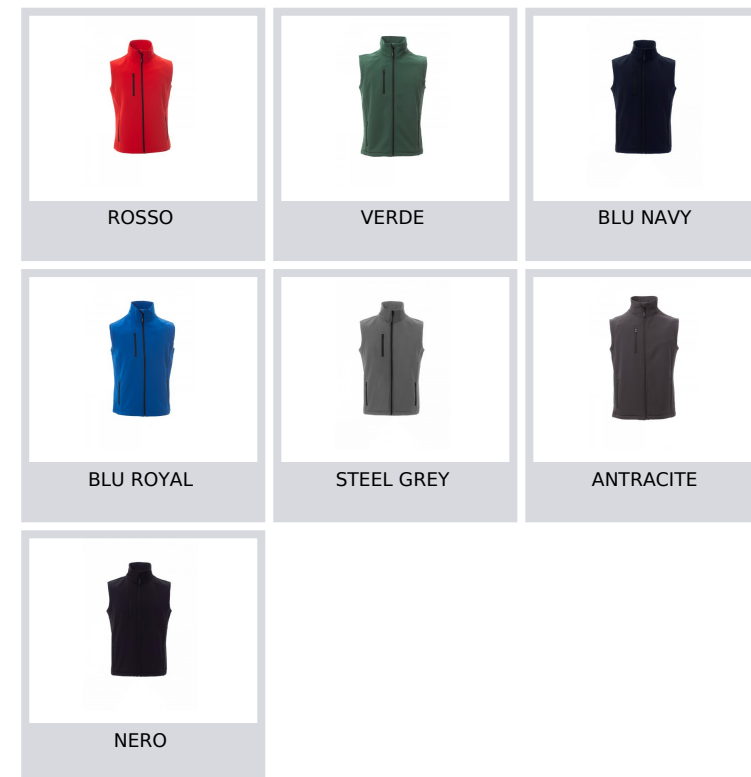

# GLASGOW

001363-0355

Gilet ergonomico a due strati e trattamento water repellent, con zip lunga, due tasche laterali con zip, una tasca al petto, coulisse in vita.

**Composizione:** 100% POLIESTERE

**Aspetto:** SOFT SHELL MECHANICAL STRETCH

## Colori