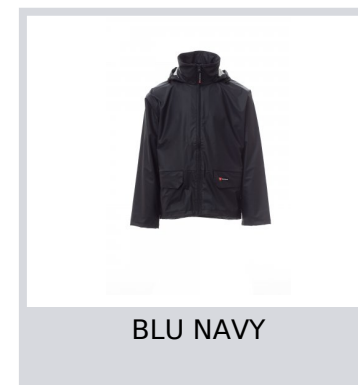

DRY-JACKET

000444-0101

Giacca antipioggia, zip intera coperta, in plastica con cursore in metallo, cappuccio richiudibile nel colletto, coulisse in vita, fondo manica dritto con con polsino elasticizzato interno, due tasche a busta, cuciture termosaldate.

Composizione: 100% POLIESTERE SPALMATO PU
Aspetto: POLIESTERE SPALMATO PU ANTIPIOGGIA
Peso: 180 GR/MQ
Taglie: S-M-L-XL-XXL-3XL
Imballo: 1/20

MADE IN: MADE IN CHINA
HS CODE: 62102000

Colori

Istruzioni di lavaggio

Certificazioni

RIVASAFE

Guida alle taglie

International Sizes	XXS		XS		S		M		L		XL		XXL		3XL		4XL		5XL	
IT - DE	36	38	40	42	44	46	48	50	52	54	56	58	60	62	64	66	68	70	72	74
FR - ES	32	34	36	38	40	42	44	46	48	50	52	54	56	58	60	62	64	66	68	70
UK Top	29	30	31	33	34	36	38	39	41	42	44	46	47	48	50	52	53	55	56	58
UK Trousers	25	27	28	29	30	32	33	34	36	38	40	41	43	45	46	48	49	51	52	54
(G) - cm	37	37	38	38	39	39	40	40	41	41	42,5	42,5	44	44	45	45	46	46	47	47
(G) - in	14½	14½	15	15	15½	15½	15¾	15¾	16	16	16¾	16¾	17¼	17¼	17¾	17¾	18	18	18½	18½
(A) - cm	72	76	80	84	88	92	96	100	104	108	112	116	120	124	128	132	136	140	144	148
(A) - in	28	30	31	33	34	36	38	39	41	42	44	46	47	48	50	52	53	55	56	58
(B) - cm	64	68	72	74	76	80	84	88	92	96	100	104	108	112	116	120	124	128	132	136
(B) - in	25	27	28	29	30	32	33	34	36	38	40	41	43	45	46	48	49	51	52	54
(C) - cm	80	84	88	90	92	96	100	104	108	112	116	120	124	128	132	136	140	144	148	152
(C) - in	31	33	34	35	36	38	39	41	42	44	46	47	49	50	52	53	55	56	58	59
(D) - cm	82	82	84	84	85	85	86	86	87	87	88	88	88	88	88	88	89	89	89	89
(D) - in	32	32	33	33	33	33	33	33	34	34	34	34	34	34	34	34	35	35	35	35
(E) - cm					170/181				175/187				175/189							
(E) - in					67/71				69/73				69/75