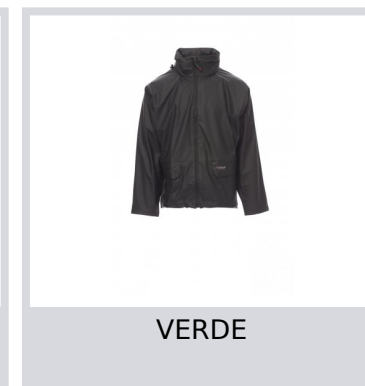

DRY-JACKET

000444-0101

Giacca antipioggia, zip intera coperta, in plastica con cursore in metallo, cappuccio richiudibile nel colletto, coulisse in vita, fondo manica dritto con con polsino elasticizzato interno, due tasche a busta, cuciture termosaldate.

Composizione: 100% POLIESTERE SPALMATO PU
Aspetto: POLIESTERE SPALMATO PU ANTIPIOGGIA
Peso: 180 GR/MQ
Taglie: S-M-L-XL-XXL-3XL
Imballo: 1/20

MADE IN: MADE IN CHINA
HS CODE: 62102000

Colori

Istruzioni di lavaggio

Certificazioni

RIVASAFE

Guida alle taglie

International Sizes	XXS		XS		S		M		L		XL		XXL		3XL		4XL		5XL	
IT - DE	36	38	40	42	44	46	48	50	52	54	56	58	60	62	64	66	68	70	72	74
FR - ES	32	34	36	38	40	42	44	46	48	50	52	54	56	58	60	62	64	66	68	70
UK Top	29	30	31	33	34	36	38	39	41	42	44	46	47	48	50	52	53	55	56	58
UK Trousers	25	27	28	29	30	32	33	34	36	38	40	41	43	45	46	48	49	51	52	54
(G) - cm	37	37	38	38	39	39	40	40	41	41	42,5	42,5	44	44	45	45	46	46	47	47
(G) - in	14½	14½	15	15	15½	15½	15¾	15¾	16	16	16¾	16¾	17¼	17¼	17¾	17¾	18	18	18½	18½
(A) - cm	72	76	80	84	88	92	96	100	104	108	112	116	120	124	128	132	136	140	144	148
(A) - in	28	30	31	33	34	36	38	39	41	42	44	46	47	48	50	52	53	55	56	58
(B) - cm	64	68	72	74	76	80	84	88	92	96	100	104	108	112	116	120	124	128	132	136
(B) - in	25	27	28	29	30	32	33	34	36	38	40	41	43	45	46	48	49	51	52	54
(C) - cm	80	84	88	90	92	96	100	104	108	112	116	120	124	128	132	136	140	144	148	152
(C) - in	31	33	34	35	36	38	39	41	42	44	46	47	49	50	52	53	55	56	58	59
(D) - cm	82	82	84	84	85	85	86	86	87	87	88	88	88	88	88	88	89	89	89	89
(D) - in	32	32	33	33	33	33	33	33	34	34	34	34	34	34	34	34	35	35	35	35
(E) - cm					170/181				175/187				175/189							
(E) - in					67/71				69/73				69/75