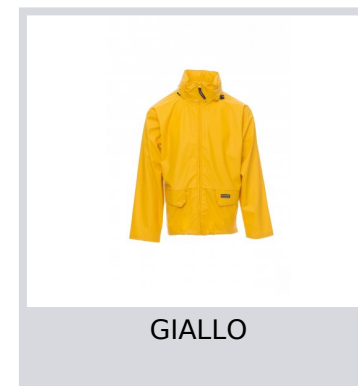

DRY-JACKET

000444-0101

Giacca antipioggia, zip intera coperta, in plastica con cursore in metallo, cappuccio richiudibile nel colletto, coulisse in vita, fondo manica dritto con con polsino elasticizzato interno, due tasche a busta, cuciture termosaldate.

Composizione: 100% POLIESTERE SPALMATO PU
Aspetto: POLIESTERE SPALMATO PU ANTIPIOGGIA
Peso: 180 GR/MQ
Taglie: S-M-L-XL-XXL-3XL
Imballo: 1/20

MADE IN: MADE IN CHINA
HS CODE: 62102000

Colori

Istruzioni di lavaggio

Certificazioni

RIVASAFE

Guida alle taglie

International Sizes	XXS		XS		S		M		L		XL		XXL		3XL		4XL		5XL	
IT - DE	36	38	40	42	44	46	48	50	52	54	56	58	60	62	64	66	68	70	72	74
FR - ES	32	34	36	38	40	42	44	46	48	50	52	54	56	58	60	62	64	66	68	70
UK Top	29	30	31	33	34	36	38	39	41	42	44	46	47	48	50	52	53	55	56	58
UK Trousers	25	27	28	29	30	32	33	34	36	38	40	41	43	45	46	48	49	51	52	54
(G) - cm	37	37	38	38	39	39	40	40	41	41	42,5	42,5	44	44	45	45	46	46	47	47
(G) - in	14½	14½	15	15	15½	15½	15¾	15¾	16	16	16¾	16¾	17¼	17¼	17¾	17¾	18	18	18½	18½
(A) - cm	72	76	80	84	88	92	96	100	104	108	112	116	120	124	128	132	136	140	144	148
(A) - in	28	30	31	33	34	36	38	39	41	42	44	46	47	48	50	52	53	55	56	58
(B) - cm	64	68	72	74	76	80	84	88	92	96	100	104	108	112	116	120	124	128	132	136
(B) - in	25	27	28	29	30	32	33	34	36	38	40	41	43	45	46	48	49	51	52	54
(C) - cm	80	84	88	90	92	96	100	104	108	112	116	120	124	128	132	136	140	144	148	152
(C) - in	31	33	34	35	36	38	39	41	42	44	46	47	49	50	52	53	55	56	58	59
(D) - cm	82	82	84	84	85	85	86	86	87	87	88	88	88	88	88	88	89	89	89	89
(D) - in	32	32	33	33	33	33	33	33	34	34	34	34	34	34	34	34	35	35	35	35
(E) - cm					170/181				175/187				175/189							
(E) - in					67/71				69/73				69/75