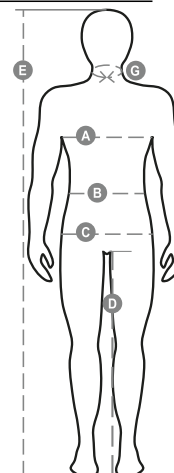

AVENUE

000342-0028

T-shirts girocollo manica corta in alta visibilità con bande riflettenti, cuciture del collo coperte.

Composizione: 100% POLIESTERE

Aspetto: DRY-TECH

Peso: 150 GR/MQ

Taglie: S-M-L-XL-XXL-3XL-4XL-5XL

Imballo: 1/50

MADE IN: MADE IN CHINA

HS CODE: 61099020

Colori

Guida alle taglie

International Sizes	XXS		XS		S		M		L		XL		XXL		3XL		4XL		5XL	
IT - DE	36	38	40	42	44	46	48	50	52	54	56	58	60	62	64	66	68	70	72	74
FR - ES	32	34	36	38	40	42	44	46	48	50	52	54	56	58	60	62	64	66	68	70
UK Top	29	30	31	33	34	36	38	39	41	42	44	46	47	48	50	52	53	55	56	58
UK Trousers	25	27	28	29	30	32	33	34	36	38	40	41	43	45	46	48	49	51	52	54
(G) - cm	37	37	38	38	39	39	40	40	41	41	42,5	42,5	44	44	45	45	46	46	47	47
(G) - in	14½	14½	15	15	15½	15½	15¾	15¾	16	16	16¾	16¾	17¼	17¼	17¾	17¾	18	18	18½	18½
(A) - cm	72	76	80	84	88	92	96	100	104	108	112	116	120	124	128	132	136	140	144	148
(A) - in	28	30	31	33	34	36	38	39	41	42	44	46	47	48	50	52	53	55	56	58
(B) - cm	64	68	72	74	76	80	84	88	92	96	100	104	108	112	116	120	124	128	132	136
(B) - in	25	27	28	29	30	32	33	34	36	38	40	41	43	45	46	48	49	51	52	54
(C) - cm	80	84	88	90	92	96	100	104	108	112	116	120	124	128	132	136	140	144	148	152
(C) - in	31	33	34	35	36	38	39	41	42	44	46	47	49	50	52	53	55	56	58	59
(D) - cm	82	82	84	84	85	85	86	86	87	87	88	88	88	88	88	88	89	89	89	89
(D) - in	32	32	33	33	33	33	33	33	34	34	34	34	34	34	34	34	35	35	35	35
(E) - cm					170/181				175/187				175/189							
(E) - in					67/71				69/73				69/75							